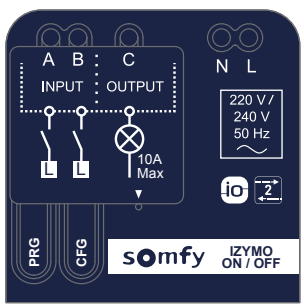

OR/OU/ODER

OR/OU/ODER

OR/OU/ODER

OR/OU/ODER

B

- ASSOCIATING OR DELETING AN io-TRANSMITTER (A+B)
- ASSOCIER OU SUPPRIMER UN EMETTEUR io (A+B)
- UNTERPUTZ-SENDER IO (A+B) HINZUFÜGEN ODER LÖSCHEN

somfy

SOMFY ACTIVITES SA
50, avenue du Nouveau Monde, F-74300 CLUSES
www.somfy.com

1 2x  - REPLACING A HOTEL SWITCH WITHOUT NEUTRAL BEHIND THE SWITCH
 - REMPLACER UN VA ET VIENT SANS NEUTRE DERRIÈRE L'INTERRUPTEUR
 - FLURSCHALTUNG OHNE NEUTRALLEITER HINTER DEM SCHALTER ERSETZEN

(1) IZMO TRANSMITTER IO SOLD SEPARATELY