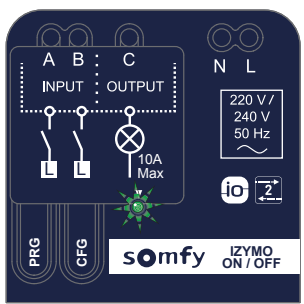

A

- ASSOCIATING THE IZymo ON-OFF RECEIVER io
- METTRE EN MODE ASSOCIATION L'IZymo ON-OFF RECEIVER io
- ON-OFF RECEIVER IO IN DEN PROGRAMMIERMODUS SCHALTEN

somfy

5141858B
Ref. : 1822649

IZymo ON-OFF RECEIVER IO

OR/OU/ODER

OR/OU/ODER

OR/OU/ODER

OR/OU/ODER

B

- ASSOCIATING OR DELETING AN io-TRANSMITTER (A+B)
- ASSOCIER OU SUPPRIMER UN EMETTEUR io (A+B)
- UNTERPUTZ-SENDER IO (A+B) HINZUFÜGEN ODER LÖSCHEN

somfy

SOMFY ACTIVITES SA
50, avenue du Nouveau Monde, F-74300 CLUSES
www.somfy.com

1 2x  - REPLACING A HOTEL SWITCH WITHOUT NEUTRAL BEHIND THE SWITCH
 - REMPLACER UN VA ET VIENT SANS NEUTRE DERRIÈRE L'INTERRUPTEUR
 - FLURSCHALTUNG OHNE NEUTRALLEITER HINTER DEM SCHALTER ERSETZEN

(1) IZMO TRANSMITTER IO SOLD SEPARATELY