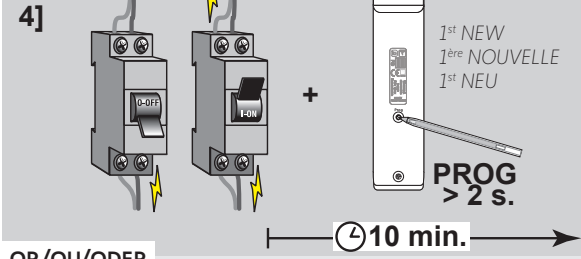

A

- ASSOCIATING THE IZymo ON-OFF RECEIVER io
- METTRE EN MODE ASSOCIATION L'IZymo ON-OFF RECEIVER io
- ON-OFF RECEIVER IO IN DEN PROGRAMMIERMODUS SCHALTEN

somfy

5141858B
Ref. : 1822649

IZymo ON-OFF RECEIVER IO

OR/OU/ODER

OR/OU/ODER

OR/OU/ODER

OR/OU/ODER

B

- ASSOCIATING OR DELETING AN io-TRANSMITTER (A+B)
- ASSOCIER OU SUPPRIMER UN EMETTEUR io (A+B)
- UNTERPUTZ-SENDER IO (A+B) HINZUFÜGEN ODER LÖSCHEN

somfy

SOMFY ACTIVITES SA
50, avenue du Nouveau Monde, F-74300 CLUSES
www.somfy.com