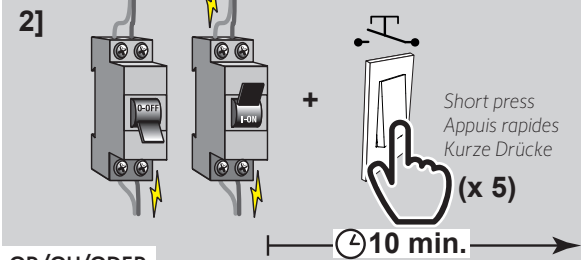

A

- ASSOCIATING THE IZymo ON-OFF RECEIVER io
- METTRE EN MODE ASSOCIATION L'IZymo ON-OFF RECEIVER io
- ON-OFF RECEIVER IO IN DEN PROGRAMMIERMODUS SCHALTEN

somfy

5141858B
Ref. : 1822649

IZymo ON-OFF RECEIVER IO

OR/OU/ODER

OR/OU/ODER

OR/OU/ODER

OR/OU/ODER

B

- ASSOCIATING OR DELETING AN io-TRANSMITTER (A+B)
- ASSOCIER OU SUPPRIMER UN EMETTEUR io (A+B)
- UNTERPUTZ-SENDER IO (A+B) HINZUFÜGEN ODER LÖSCHEN

somfy

SOMFY ACTIVITES SA
50, avenue du Nouveau Monde, F-74300 CLUSES
www.somfy.com