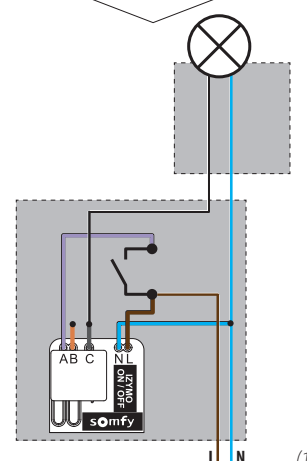

1 2x  - REPLACING A HOTEL SWITCH WITHOUT NEUTRAL BEHIND THE SWITCH
 - REMPLACER UN VA ET VIENT SANS NEUTRE DERRIÈRE L'INTERRUPTEUR
 - FLURSCHALTUNG OHNE NEUTRALLEITER HINTER DEM SCHALTER ERSETZEN

(1) IZMO TRANSMITTER IO SOLD SEPARATELY

2 2x  - REPLACING A HOTEL SWITCH WITH NEUTRAL BEHIND THE SWITCH
 - REMPLACER UN VA-ET-VIENT AVEC NEUTRE DERRIÈRE L'INTERRUPTEUR
 - FLURSCHALTUNG MIT NEUTRALLEITER HINTER DEM SCHALTER ERSETZEN

3 1x  - SIMPLE LIGHT
 - SIMPLE ALLUMAGE
 - EINZELNE BELEUCHTUNG

(1) IZMO TRANSMITTER IO SOLD SEPARATELY

4 1x  - LATCHING RELAY INSTALLATION
 - TÉLÉRUPTEUR
 - STROMSTOSSRELAI