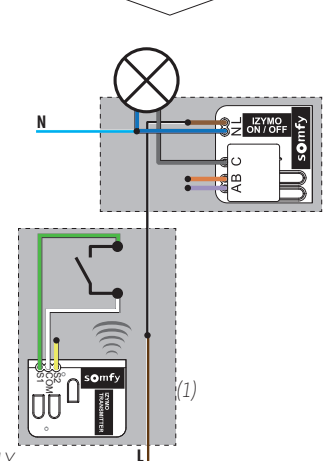

1 2x  - REPLACING A HOTEL SWITCH WITHOUT NEUTRAL BEHIND THE SWITCH
 - REMPLACER UN VA ET VIENT SANS NEUTRE DERRIÈRE L'INTERRUPTEUR
 - FLURSCHALTUNG OHNE NEUTRALLEITER HINTER DEM SCHALTER ERSETZEN

(1) IZMO TRANSMITTER IO SOLD SEPARATELY

2 2x  - REPLACING A HOTEL SWITCH WITH NEUTRAL BEHIND THE SWITCH
 - REMPLACER UN VA-ET-VIENT AVEC NEUTRE DERRIÈRE L'INTERRUPTEUR
 - FLURSCHALTUNG MIT NEUTRALLEITER HINTER DEM SCHALTER ERSETZEN

3 1x  - SIMPLE LIGHT
 - SIMPLE ALLUMAGE
 - EINZELNE BELEUCHTUNG

(1) IZMO TRANSMITTER IO SOLD SEPARATELY

4 1x  - LATCHING RELAY INSTALLATION
 - TÉLÉRUPTEUR
 - STROMSTOSSRELAI