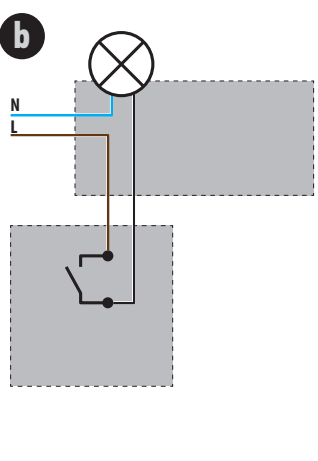

1 2x  - REPLACING A HOTEL SWITCH WITHOUT NEUTRAL BEHIND THE SWITCH
 - REMPLACER UN VA ET VIENT SANS NEUTRE DERRIÈRE L'INTERRUPTEUR
 - FLURSCHALTUNG OHNE NEUTRALLEITER HINTER DEM SCHALTER ERSETZEN

(1) IZMO TRANSMITTER IO SOLD SEPARATELY

2 2x  - REPLACING A HOTEL SWITCH WITH NEUTRAL BEHIND THE SWITCH
 - REMPLACER UN VA-ET-VIENT AVEC NEUTRE DERRIÈRE L'INTERRUPTEUR
 - FLURSCHALTUNG MIT NEUTRALLEITER HINTER DEM SCHALTER ERSETZEN

3 1x  - SIMPLE LIGHT
 - SIMPLE ALLUMAGE
 - EINZELNE BELEUCHTUNG