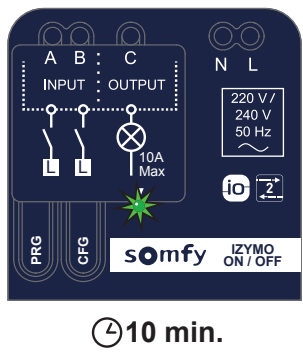

OR/OU/ODER

OR/OU/ODER

OR/OU/ODER

OR/OU/ODER

B

- ASSOCIATING OR DELETING AN io-TRANSMITTER (A+B)
- ASSOCIER OU SUPPRIMER UN EMETTEUR io (A+B)
- UNTERPUTZ-SENDER IO (A+B) HINZUFÜGEN ODER LÖSCHEN

somfy

SOMFY ACTIVITES SA
50, avenue du Nouveau Monde, F-74300 CLUSES
www.somfy.com

1 2x  - REPLACING A HOTEL SWITCH WITHOUT NEUTRAL BEHIND THE SWITCH
 - REMPLACER UN VA ET VIENT SANS NEUTRE DERRIÈRE L'INTERRUPTEUR
 - FLURSCHALTUNG OHNE NEUTRALLEITER HINTER DEM SCHALTER ERSETZEN

(1) IZMO TRANSMITTER IO SOLD SEPARATELY