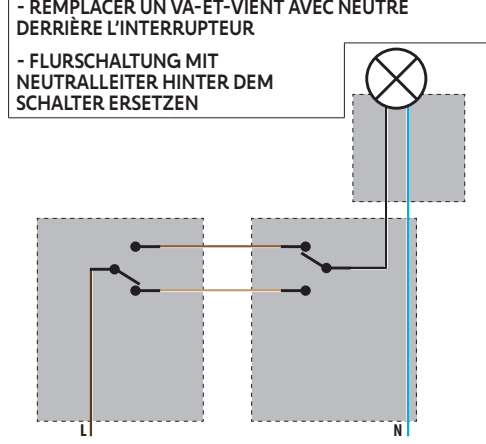

1 2x  - REPLACING A HOTEL SWITCH WITHOUT NEUTRAL BEHIND THE SWITCH
 - REMPLACER UN VA ET VIENT SANS NEUTRE DERRIÈRE L'INTERRUPTEUR
 - FLURSCHALTUNG OHNE NEUTRALLEITER HINTER DEM SCHALTER ERSETZEN

(1) IZMO TRANSMITTER IO SOLD SEPARATELY

2 2x  - REPLACING A HOTEL SWITCH WITH NEUTRAL BEHIND THE SWITCH
 - REMPLACER UN VA-ET-VIENT AVEC NEUTRE DERRIÈRE L'INTERRUPTEUR
 - FLURSCHALTUNG MIT NEUTRALLEITER HINTER DEM SCHALTER ERSETZEN

3 1x  - SIMPLE LIGHT
 - SIMPLE ALLUMAGE
 - EINZELNE BELEUCHTUNG