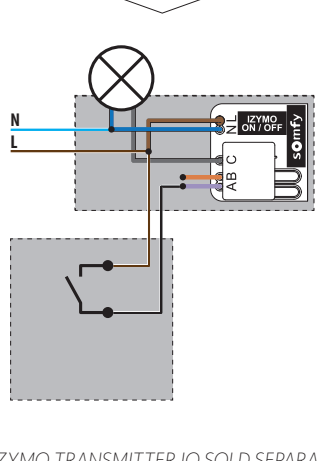

1 2x  - REPLACING A HOTEL SWITCH WITHOUT NEUTRAL BEHIND THE SWITCH
 - REMPLACER UN VA ET VIENT SANS NEUTRE DERRIÈRE L'INTERRUPTEUR
 - FLURSCHALTUNG OHNE NEUTRALLEITER HINTER DEM SCHALTER ERSETZEN

(1) IZMO TRANSMITTER IO SOLD SEPARATELY

2 2x  - REPLACING A HOTEL SWITCH WITH NEUTRAL BEHIND THE SWITCH
 - REMPLACER UN VA-ET-VIENT AVEC NEUTRE DERRIÈRE L'INTERRUPTEUR
 - FLURSCHALTUNG MIT NEUTRALLEITER HINTER DEM SCHALTER ERSETZEN

3 1x  - SIMPLE LIGHT
 - SIMPLE ALLUMAGE
 - EINZELNE BELEUCHTUNG

(1) IZMO TRANSMITTER IO SOLD SEPARATELY

4 1x  - LATCHING RELAY INSTALLATION
 - TÉLÉRUPTEUR
 - STROMSTOSSRELAI