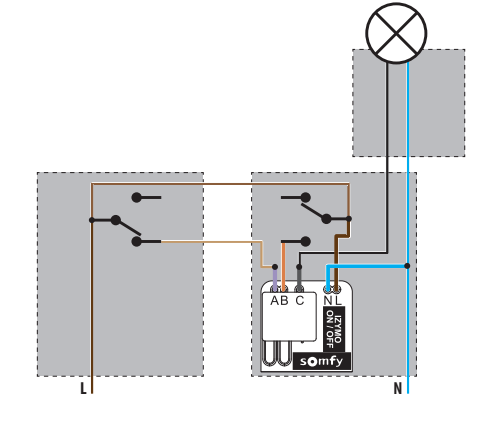

1 2x  - REPLACING A HOTEL SWITCH WITHOUT NEUTRAL BEHIND THE SWITCH
 - REMPLACER UN VA ET VIENT SANS NEUTRE DERRIÈRE L'INTERRUPTEUR
 - FLURSCHALTUNG OHNE NEUTRALLEITER HINTER DEM SCHALTER ERSETZEN

(1) IZMO TRANSMITTER IO SOLD SEPARATELY

2 2x  - REPLACING A HOTEL SWITCH WITH NEUTRAL BEHIND THE SWITCH
 - REMPLACER UN VA-ET-VIENT AVEC NEUTRE DERRIÈRE L'INTERRUPTEUR
 - FLURSCHALTUNG MIT NEUTRALLEITER HINTER DEM SCHALTER ERSETZEN

3 1x  - SIMPLE LIGHT
 - SIMPLE ALLUMAGE
 - EINZELNE BELEUCHTUNG