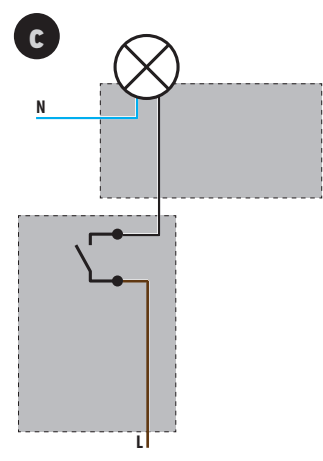

1 2x  - REPLACING A HOTEL SWITCH WITHOUT NEUTRAL BEHIND THE SWITCH
 - REMPLACER UN VA ET VIENT SANS NEUTRE DERRIÈRE L'INTERRUPTEUR
 - FLURSCHALTUNG OHNE NEUTRALLEITER HINTER DEM SCHALTER ERSETZEN

(1) IZMO TRANSMITTER IO SOLD SEPARATELY

2 2x  - REPLACING A HOTEL SWITCH WITH NEUTRAL BEHIND THE SWITCH
 - REMPLACER UN VA-ET-VIENT AVEC NEUTRE DERRIÈRE L'INTERRUPTEUR
 - FLURSCHALTUNG MIT NEUTRALLEITER HINTER DEM SCHALTER ERSETZEN

3 1x  - SIMPLE LIGHT
 - SIMPLE ALLUMAGE
 - EINZELNE BELEUCHTUNG