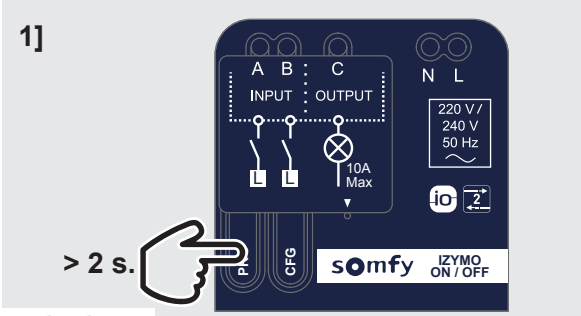

A

- ASSOCIATING THE IZymo ON-OFF RECEIVER io
- METTRE EN MODE ASSOCIATION L'IZymo ON-OFF RECEIVER io
- ON-OFF RECEIVER IO IN DEN PROGRAMMIERMODUS SCHALTEN

somfy

5141858B
Ref. : 1822649

IZymo ON-OFF RECEIVER IO

OR/OU/ODER

OR/OU/ODER

OR/OU/ODER

OR/OU/ODER

B

- ASSOCIATING OR DELETING AN io-TRANSMITTER (A+B)
- ASSOCIER OU SUPPRIMER UN EMETTEUR io (A+B)
- UNTERPUTZ-SENDER IO (A+B) HINZUFÜGEN ODER LÖSCHEN

somfy

SOMFY ACTIVITES SA
50, avenue du Nouveau Monde, F-74300 CLUSES
www.somfy.com