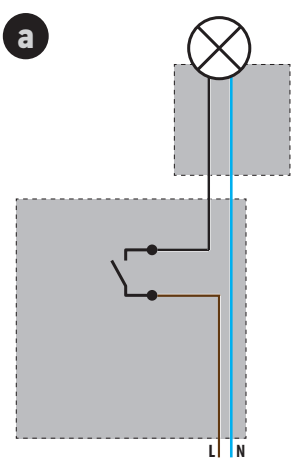

1 2x  - REPLACING A HOTEL SWITCH WITHOUT NEUTRAL BEHIND THE SWITCH
 - REMPLACER UN VA ET VIENT SANS NEUTRE DERRIÈRE L'INTERRUPTEUR
 - FLURSCHALTUNG OHNE NEUTRALLEITER HINTER DEM SCHALTER ERSETZEN

(1) IZMO TRANSMITTER IO SOLD SEPARATELY

2 2x  - REPLACING A HOTEL SWITCH WITH NEUTRAL BEHIND THE SWITCH
 - REMPLACER UN VA-ET-VIENT AVEC NEUTRE DERRIÈRE L'INTERRUPTEUR
 - FLURSCHALTUNG MIT NEUTRALLEITER HINTER DEM SCHALTER ERSETZEN

3 1x  - SIMPLE LIGHT
 - SIMPLE ALLUMAGE
 - EINZELNE BELEUCHTUNG